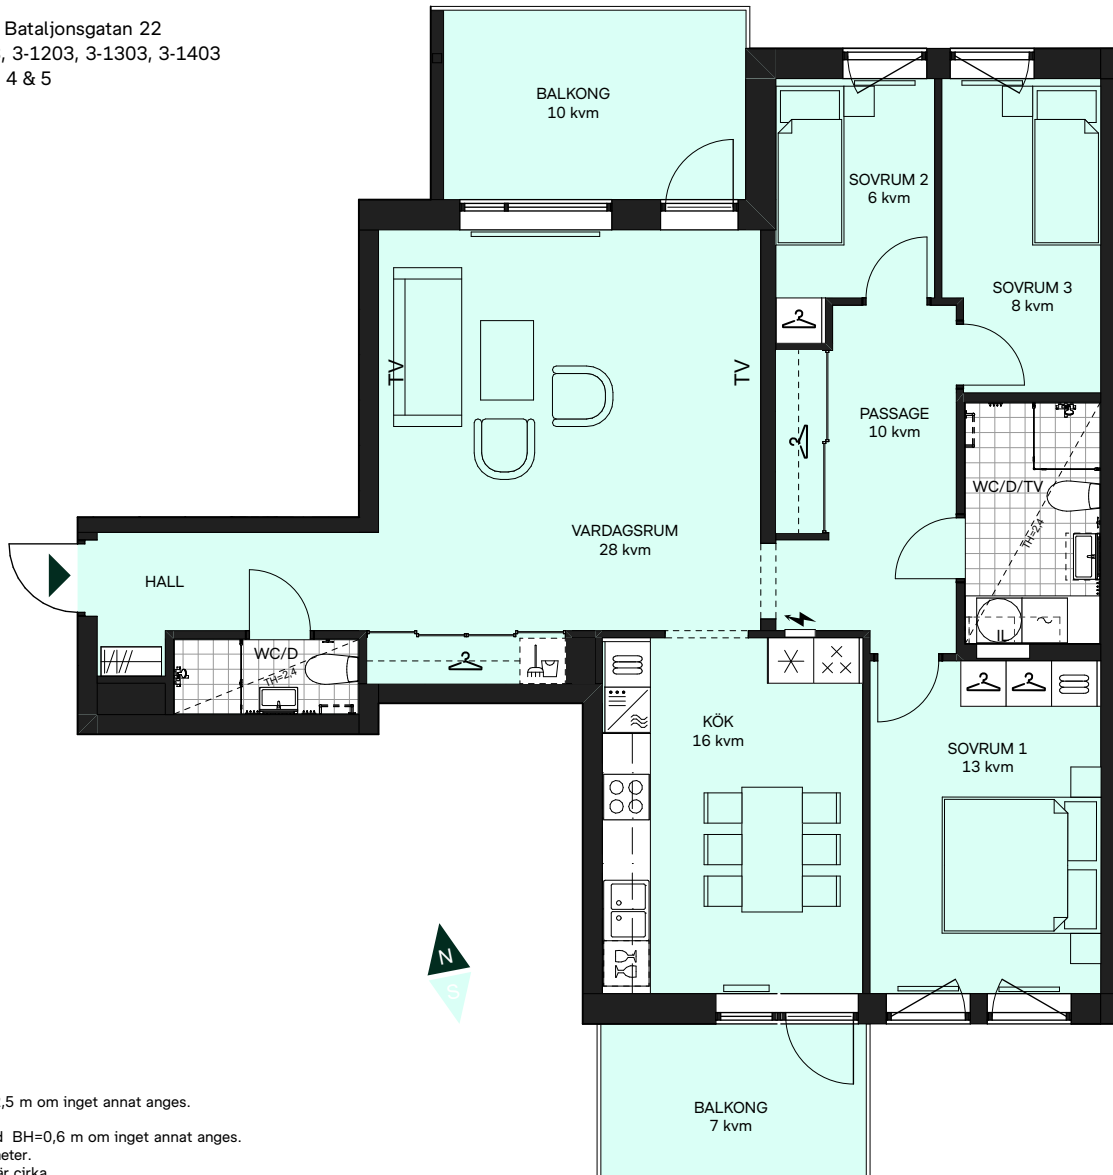

Kryddan II i Södra Ekkällan

102 kvm

4 Rum och kök

Trapphus 3: Bataljonsgatan 22
Lgh: 3-1103, 3-1203, 3-1303, 3-1403
Våning: 2, 3, 4 & 5

Takhöjd, TH=2,5 m om inget annat anges.

Bröstningshöjd BH=0,6 m om inget annat anges.

Mått anges i meter.

Kvadratmeter är cirka.

All fast inredning monteras enligt planritning.

Separata lägenhetsförråd finns i källaren.

Gräns för upplåten mark: - - - - -

	Tvättmaskin		Diskmaskin
	Torktumlare		Diskmaskin med mikro ovan
	Städskåpsinredning		Induktionshäll
	Städskåp		Induktionshäll med ugn
	Kapphylla		Frys
	Elcentral		Kylskåp
	Handduktork, tillval		Högskåp med ugn / mikro
	Radiator		Mikrovågsugn
	Klädförvaring		Överskåp i kök Stänglängd inom förvaring Överskåp i badrum (tillval)
BH	Bröstningshöjd		Duschvägg, raka svängbara skärmar
IL	Inspektionsslucka		Kommod (tillval storlek)
	Linneskåp/Skafferi		Högskåp (tillval)
	Linneskåpsinredning		
	Förstärkt vägg för upphängning av TV		

SKALA 1:100

Reservation för eventuella ändringar och ytavvikelser.
Datum: 2025-02-26