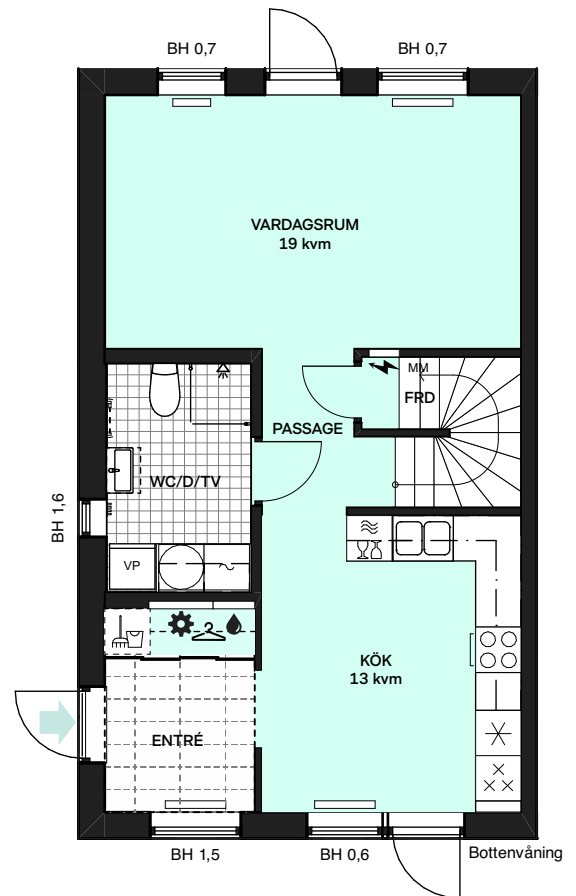

# Björken i Ekängen

104 kvm

4 rum och kök

Hus: 101, 103, 105, 107, 109, 111, 113, 115

Upplåtelseform: Bostadsrätt

-  Diskmaskin
-  Diskmaskin med mikro ovan
-  Inbyggnadshäll
-  Inbyggnadshäll med ugn
-  Frys
-  Kylskåp
-  Högskåp med ugn / mikro
-  Mikrovågsugn
-  Överskåp i kök  
Stånglängd inom förvaring  
Överskåp i badrum
-  Duschvägg, raka svängbara skärmar
-  Duschvägg vid badkar (tillval)
-  Kommod (tillval storlek)
-  Högskåp (tillval)
-  Tvättmaskin
-  Torktumlare
-  Städsåp
-  Städsåpsinredning
-  Kapphylla
-  Elcentral
-  Förberett för handdukstork

-  Radiator
-  Klädförvaring
-  Vattenmätare
-  Golvvärmefördelare
-  Linneskåp
-  Tillvalsvägg
-  Skjutdörrsgarderob (tillval)
-  Klinker (tillval)
-  TV Förstärkt vägg för upphängning av TV
-  BH Bröstningshöjd, anges i m
-  KLK Klädkammare
-  FRD Förråd
-  MM Mediacentral
-  TH Takhöjd, anges i m
-  VH Vägghöjd, anges i m
-  VL Vindslucka
-  VP Värmepump

Takhöjd, TH=2,5 m om inget annat anges.  
Mått anges i meter.  
Kvadratmeter är cirka.  
All inredning monteras enligt planritning.

SKALA 1:100

Reservation för eventuella ändringar och ytavvikelser.  
Datum: 2025-04-29