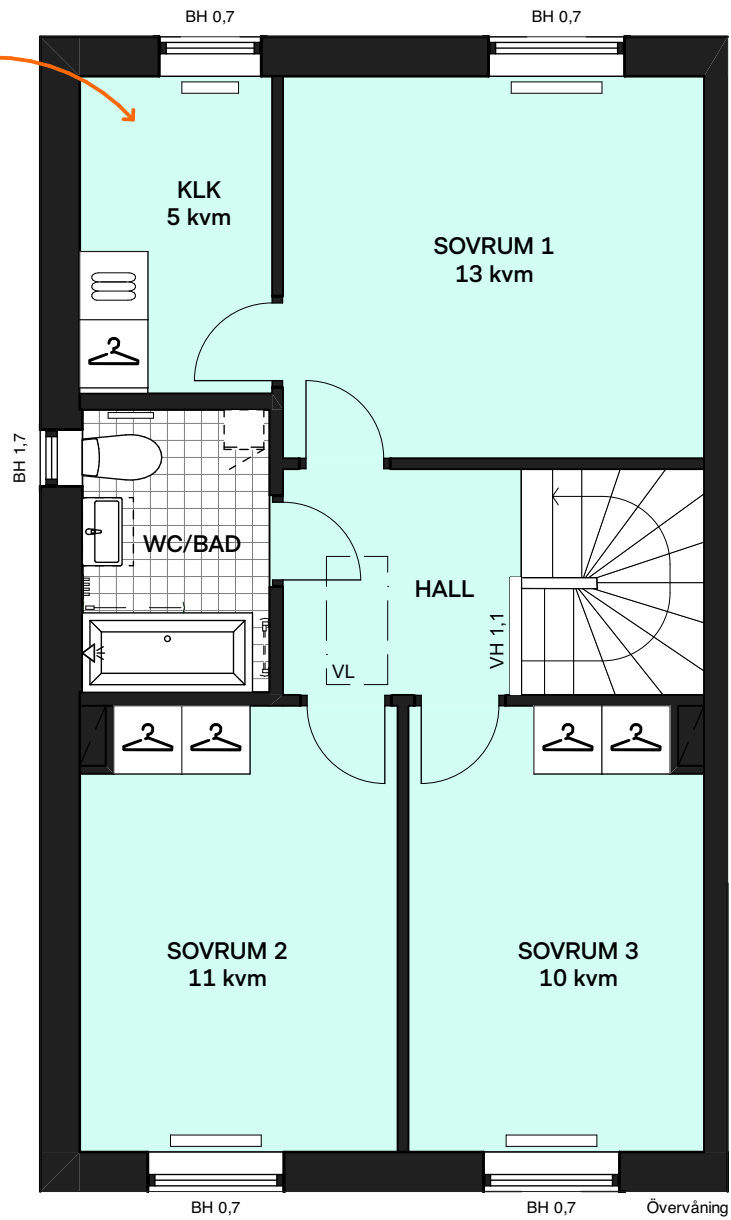

# Björken i Ekängen

104 kvm

4 rum och kök

Hus: 101, 103, 105, 107, 109, 111, 113, 115

Upplåtelseform: Bostadsrätt

-  Diskmaskin
-  Diskmaskin med mikro ovan
-  Inbyggnadshäll
-  Inbyggnadshäll med ugn
-  Frys
-  Kylskåp
-  Högskåp med ugn / mikro
-  Mikrovågsugn
-  Överskåp i kök  
Stånglängd inom förvaring  
Överskåp i badrum
-  Duschvägg, raka svängbara skärmar
-  Duschvägg vid badkar (tillval)
-  Kommod (tillval storlek)
-  Högskåp (tillval)
-  Tvättmaskin
-  Torktumlare
-  Städsåp
-  Städsåpsinredning
-  Kapphylla
-  Elcentral
-  Förberett för handdukstork

-  Radiator
-  Klädförvaring
-  Vattenmätare
-  Golvvärmefördelare
-  Linneskåp
-  Tillvalsvägg
-  Skjutdörrsgarderob (tillval)
-  Klinker (tillval)
-  TV Förstärkt vägg för upphängning av TV
-  BH Bröstningshöjd, anges i m
-  KLK Klädkammare
-  FRD Förråd
-  MM Mediacentral
-  TH Takhöjd, anges i m
-  VH Vägghöjd, anges i m
-  VL Vindslucka
-  VP Värmepump

Takhöjd, TH=2,5 m om inget annat anges.  
Mått anges i meter.  
Kvadratmeter är cirka.  
All inredning monteras enligt planritning.

SKALA 1:100

Reservation för eventuella ändringar och ytavvikelser.  
Datum: 2025-04-29

Alternativ planlösning 104 kvm  
3 sovrum och en klädkammare

Välj till en vägg och skapa  
en walk-in closet eller ett  
kontor.

Alternativ planlösning 104 kvm  
4 sovrum

Välj till en vägg och dela rummet för att få två sovrum.