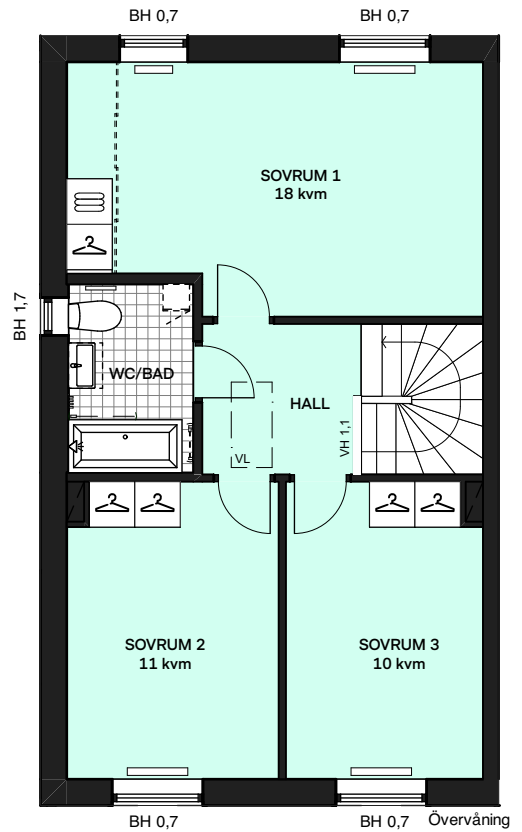

# Björken i Ekängen

104 kvm

4 rum och kök

Hus: 101, 103, 105, 107, 109, 111, 113, 115

Upplåtelseform: Bostadsrätt

-  Diskmaskin
-  Diskmaskin med mikro ovan
-  Inbyggnadshäll
-  Inbyggnadshäll med ugn
-  Frys
-  Kylskåp
-  Högskåp med ugn / mikro
-  Mikrovågsugn
-  Överskåp i kök  
Stånglängd inom förvaring  
Överskåp i badrum
-  Duschvägg, raka svängbara skärmar
-  Duschvägg vid badkar (tillval)
-  Kommod (tillval storlek)
-  Högskåp (tillval)
-  Tvättmaskin
-  Torktumlare
-  Städsåp
-  Städsåpsinredning
-  Kapphylla
-  Elcentral
-  Förberett för handdukstork

-  Radiator
-  Klädförvaring
-  Vattenmätare
-  Golvvärmefördelare
-  Linneskåp
-  Tillvalsvägg
-  Skjutdörrsgarderob (tillval)
-  Klinker (tillval)
-  TV Förstärkt vägg för upphängning av TV
-  BH Bröstningshöjd, anges i m
-  KLK Klädkammare
-  FRD Förråd
-  MM Mediacentral
-  TH Takhöjd, anges i m
-  VH Vägghöjd, anges i m
-  VL Vindslucka
-  VP Värmepump

Takhöjd, TH=2,5 m om inget annat anges.  
Mått anges i meter.  
Kvadratmeter är cirka.  
All inredning monteras enligt planritning.

SKALA 1:100

Reservation för eventuella ändringar och ytavvikelser.  
Datum: 2025-04-29