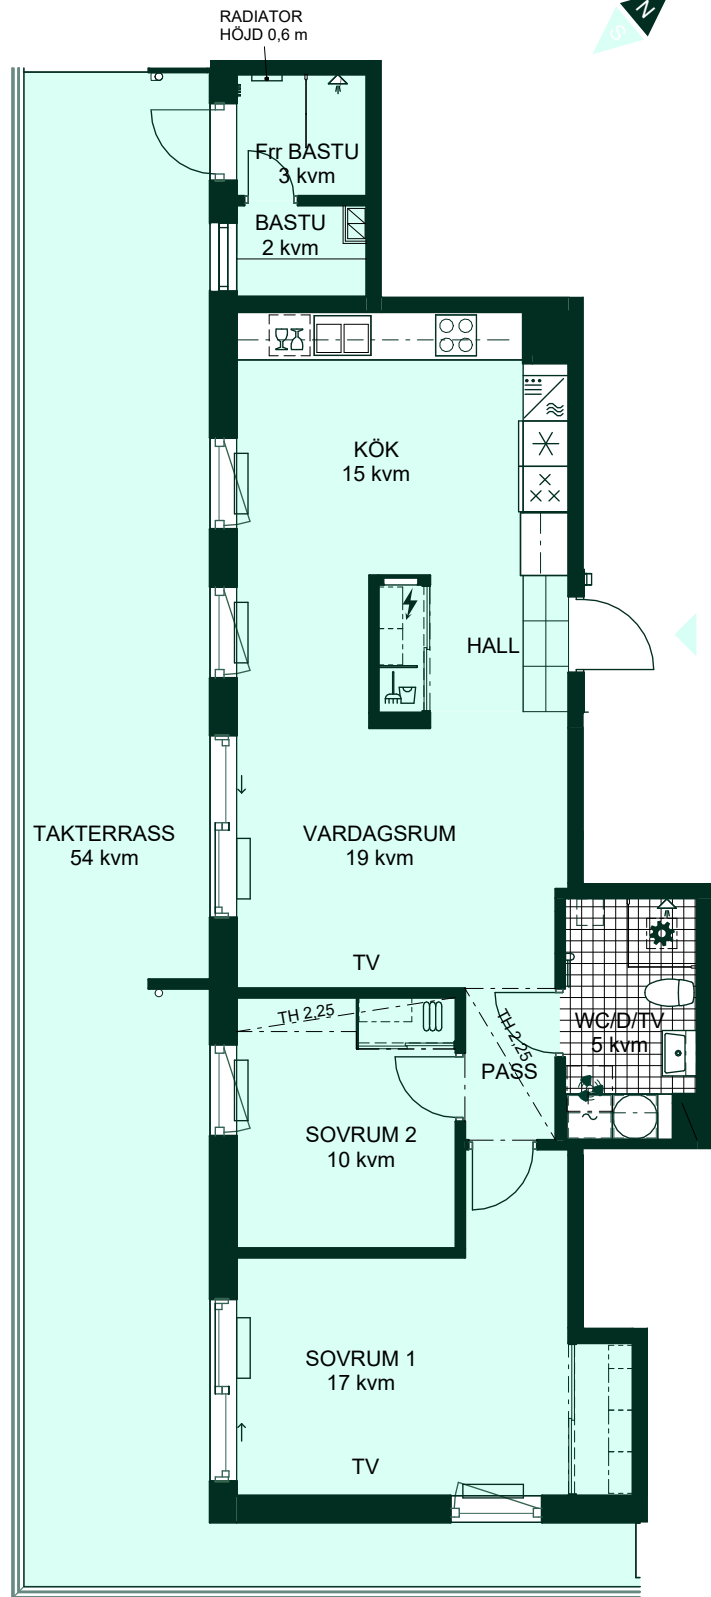

Klockaren i Luthagen

75 kvm + 5 kvm bastu

3 rum och kök

Trapphus: 1

Lgh: 1-1504

Upplåtelseform: Bostadsrätt

Våning: 4

	Diskmaskin		Duschhörn
	Induktionshäll		Torktumlare
	Kylskåp		Tvättmaskin
	Frys		Handdukstork
	Högskap med ugn/mikro		Tillval spegelskåp badrum
	Skafferi högskap		Tillval väggskåp badrum
	Överskåp		Tillval högskap badrum
	Garderob		Elcentral
	Linneskåp		Vattenfördelare (lucka i innertak)
	Städskap		Ventilationsaggregat (lucka i innertak)
	Skjutdörrgarderob		TV Förstärkt vägg för upphängning av TV
	Konvektor, höjd 0,4 m		Undertak
	Bastuaggregat		

TH Takhöjd 2,5m om inget annat anges.

Takhöjd 2,2m i TVÄTT/WC/D och WC/D.

BH Brösthöjd 0,0 m om inget annat anges.

Kvadratmeter är cirka.

Mått anges i meter.

All inredning monteras enligt planritning.

SKALA 1:100