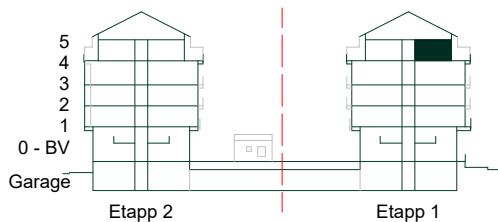

TH Takhöjd 2,5m om inget annat anges.

Takhöjd 2,2m i TVÄTT/WC/D och WC/D.

BH Brösthöjd 0,0 m om inget annat anges.

Kvadratmeter är cirka.

Mått anges i meter.

All inredning monteras enligt planritning.

SKALA 1:100