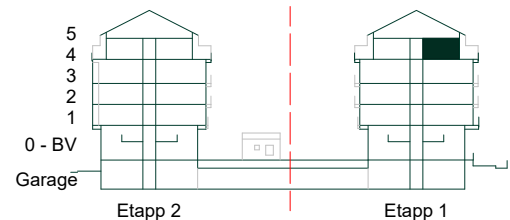

BH Bröstningshöjd 0,0 m om inget annat anges.

TH Takhöjd 2,5m om inget annat anges.

Takhöjd 2,2m i TVÄTT/WC/D.

Kvadratmeter är cirka.

Mått anges i meter.

All inredning monteras enligt planritning.

SKALA 1:100