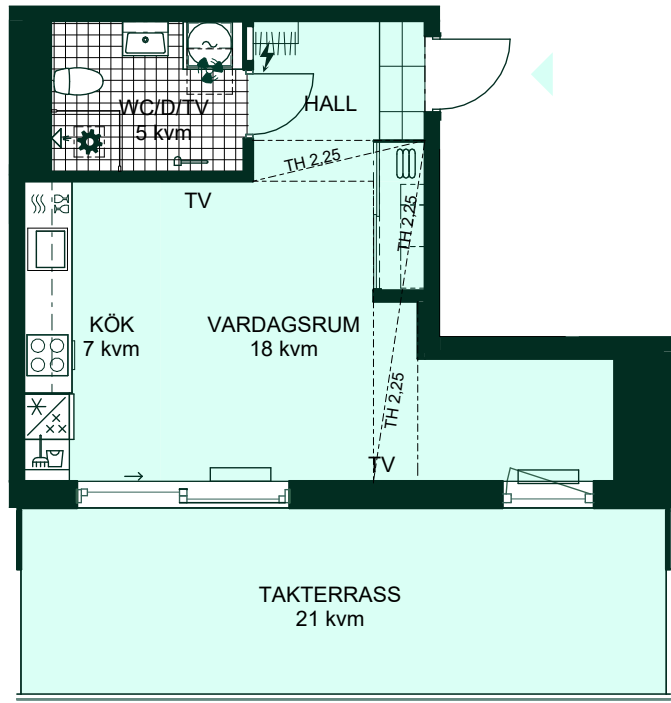

Klockaren i Luthagen

35 kvm

1 rum och kök

Trapphus: 1

Lgh: 1-1501

Upplåtelseform: Bostadsrätt

Våning: 4

-  Diskmaskin
-  Induktionshäll och -ugn
-  Kylskåp och frys
-  Mikrovågsugn
-  Överskåp
-  Duschhörn
-  Kombimaskin
-  Handdukstork
-  Tillval spegelskåp badrum
-  Tillval väggskåp badrum
-  Städskåp
-  Skjutdörrsgarderob
-  Kapphylla
-  Elcentral
-  Vattenfördelare (lucka i innertak)
-  Ventilationsaggregat (lucka i innertak)
-  TV Förstärkt vägg för upphängning av TV
-  Undertak
-  Konvektor, höjd 0,4 m

BH Bröstningshöjd 0,0 m om inget annat anges.

TH Takhöjd 2,5m om inget annat anges.

Takhöjd 2,2m i TVÄTT/WC/D.

Kvadratmeter är cirka.

Mått anges i meter.

All inredning monteras enligt planritning.

SKALA 1:100