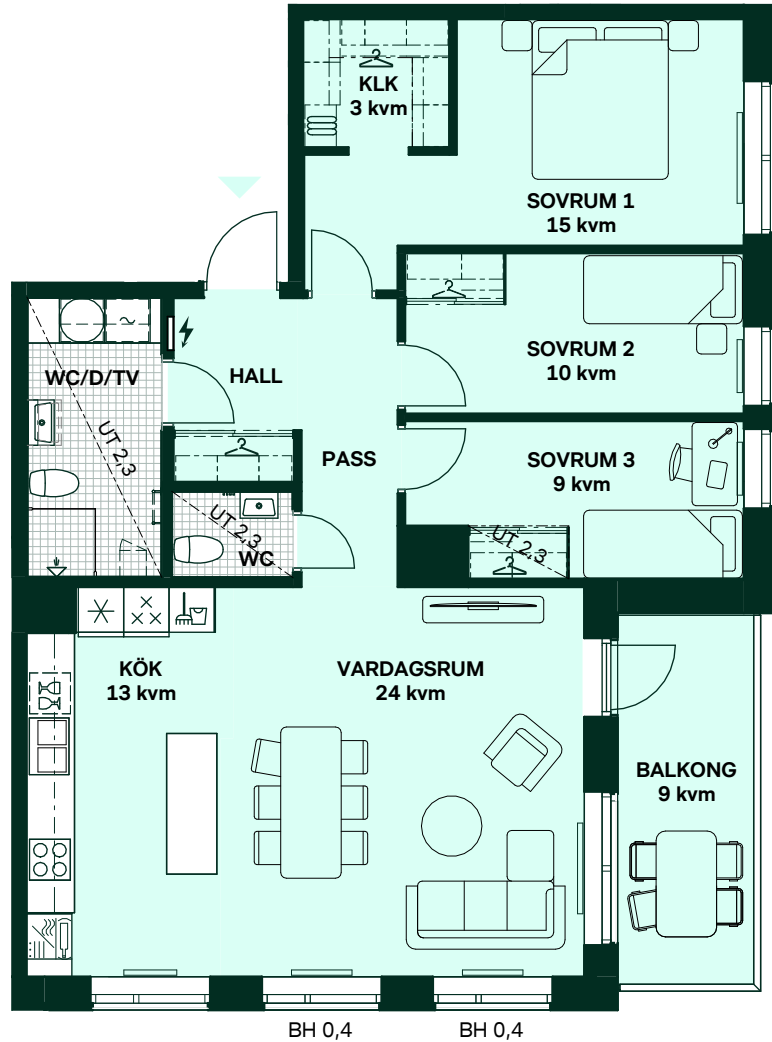

Glimmer i Tollare

95 kvm

4 rum och kök

Hus: 1

Lgh: 11201, 11301, 11401, 11501, 11601, 11701, 11801, 11901.

Upplåtelseform: Bostadsrätt

Våning: 2, 3, 4, 5, 6, 7, 8, 9

-  Diskmaskin
-  Induktionshäll
-  Frys
-  Kylskåp
-  Högskåp med ugn/mikro /förberett för vinkyl
-  Överskåp i kök
Överskåp i badrum (tillval)
-  Duschvägg,
raka svängbara skärmar
-  Torktumlare
-  Tvättmaskin
-  Handdukstork (tillval)
-  Högskåp (tillval)
-  Kommod (tillval storlek)
-  Klädförvaring
-  Linneförvaring
-  Städskåp
-  El- och mediacentral
-  Radiator
-  UT
Undertakshöjd
-  BH
Bröstningshöjd

Bröstningshöjd 0,7m om inget annat anges.

Takhöjd 2,5m om inget annat anges.

Kvadratmeter är cirka.

Mått anges i meter.

Lokala försänkningar i innertak kan förekomma.

All fast inredning monteras enligt planritning.