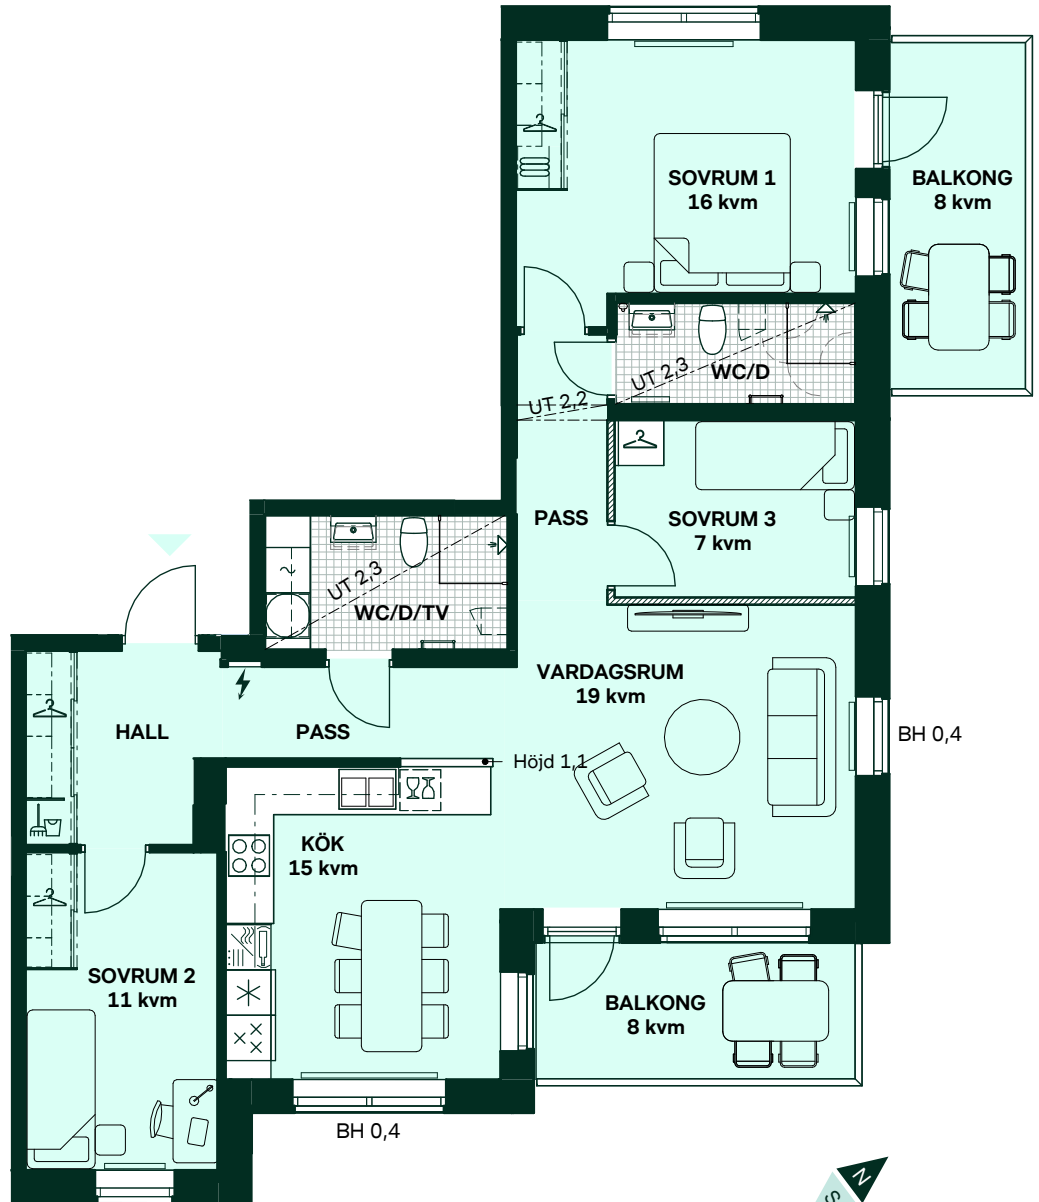

Glimmer i Tollare

97 kvm

4 rum och kök

Hus: 2
Lgh: 21601.
Upplåtelseform: Bostadsrätt
Våning: 6

-  Diskmaskin
-  Induktionshäll
-  Frys
-  Kylskåp
-  Högskåp med ugn/mikro /förberett för vinkyl
-  Överskåp i kök
Överskåp i badrum
-  Duschvägg,
raka svängbara skärmar
-  Torktumlare
-  Tvättmaskin
-  Handdukstork
-  Högskåp (tillval)
-  Kommod (tillval storlek)
-  Klädförvaring
-  Linneförvaring
-  Städskåp
-  El- och mediacentral
-  Radiator
-  Frånvalsvägg
-  UT Undertakshöjd
-  BH Bröstningshöjd

Bröstningshöjd 0,7m om inget annat anges.
Takhöjd 2,5m om inget annat anges.
Kvadratmeter är cirka.
Mått anges i meter.
Lokala försänkningar i innertak kan förekomma.
All fast inredning monteras enligt planritning.