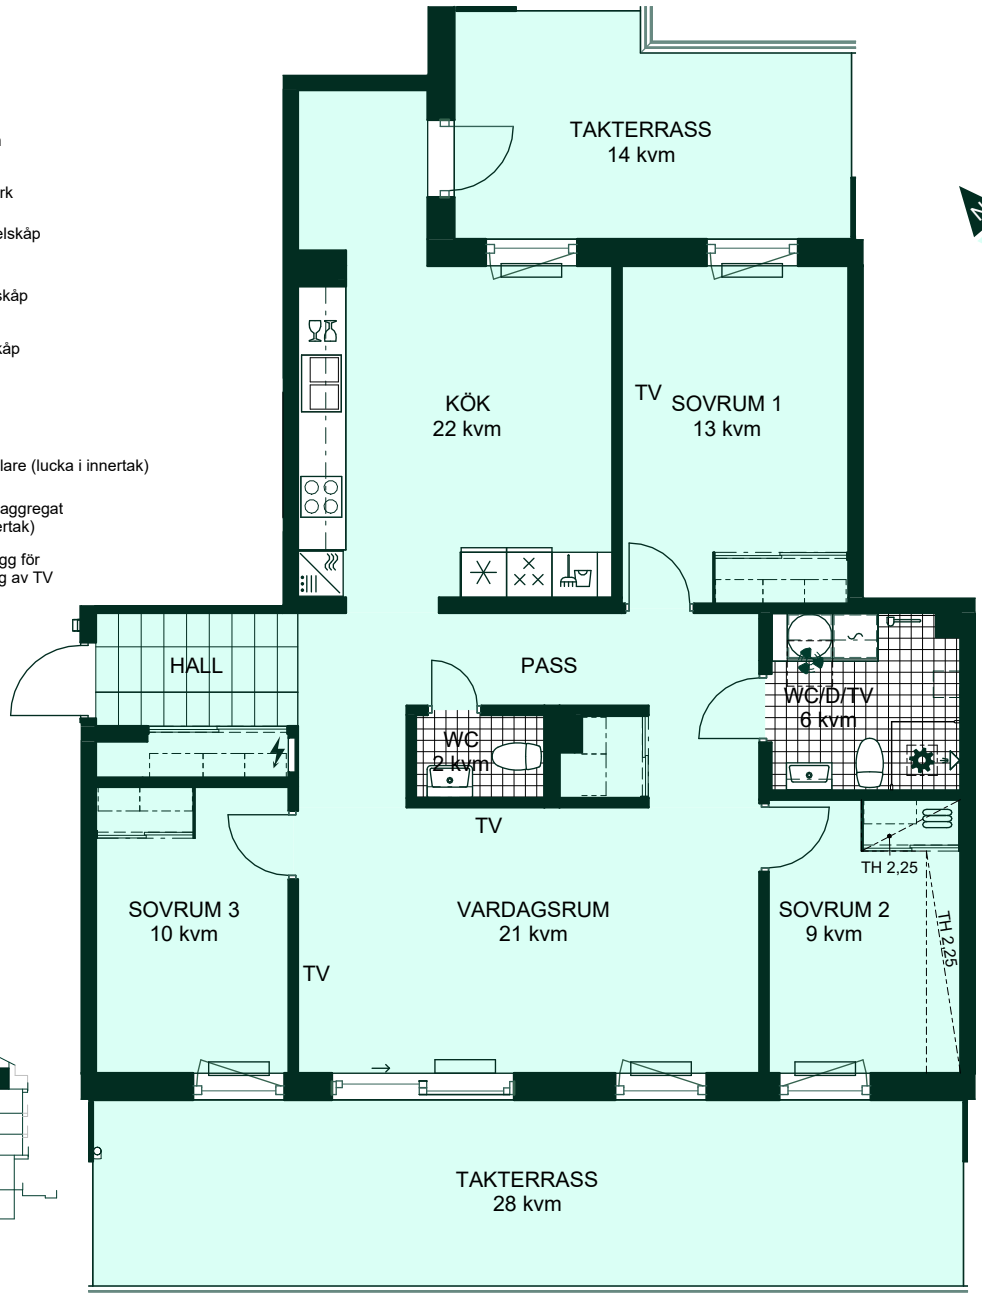

Klockaren i Luthagen

107 kvm

4 rum och kök

Trapphus: 2

Lgh: 2-1501

Upplåtelseform: Bostadsrätt

Våning: 4

	Diskmaskin		Duschhörn
	Induktionshäll		Torktumlare
	Kylskåp		Tvättmaskin
	Frys		Handdukstork
	Högskåp med ugn/mikro		Tillval spegelskåp badrum
	Överskåp		Tillval väggskåp badrum
	Linneskåp		Tillval högskåp badrum
	Städskåp		Elcentral
	Skjutförsgarderob		Vattenfördelare (lucka i innertak)
	Konvektor, höjd 0,4 m		Ventilationsaggregat (lucka i innertak)
	Undertak		TV Förstärkt vägg för upphängning av TV

TH Takhöjd 2,5m om inget annat anges.

Takhöjd 2,2m i TVÄTT/WC/D och WC/D.

BH Bröstningshöjd 0,0 m om inget annat anges.

Kvadratmeter är cirka.

Mått anges i meter.

All inredning monteras enligt planritning.