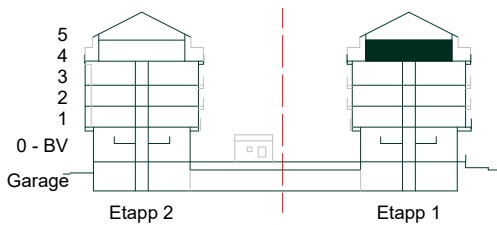

TH Takhöjd 2,5m om inget annat anges.

Takhöjd 2,2m i TVÄTT/WC/D och WC/D.

BH Bröstningshöjd 0,0 m om inget annat anges.

Kvadratmeter är cirka.

Mått anges i meter.

All inredning monteras enligt planritning.