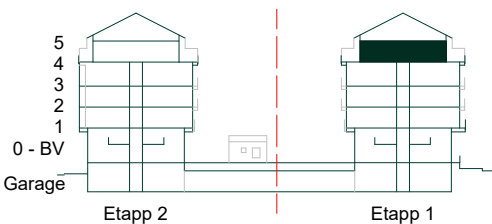

TH Takhöjd 2,5m om inget annat anges.

Takhöjd 2,2m i TVÄTT/WC/D och WC/D.

BH Bröstningshöjd 0,0 m om inget annat anges.

Kvadratmeter är cirka.

Mått anges i meter.

All inredning monteras enligt planritning.