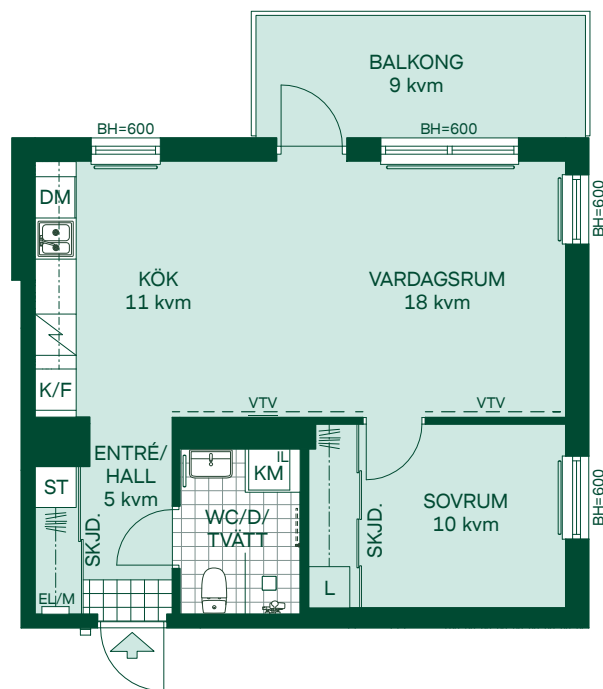

## ARONIA I SÄTRA

## 2 rum och kök

Hus: 1, 2, 3, 4

LGH: 11402, 21302, 31302, 41302

Plan: 13, 14

- K/F Kombinerad kyl och frys
- DM Diskmaskin
- KM Kombimaskin
- G Garderob
- ST Städsåp
- L Linnesåpsinredning
- BH Bröstningshöjd
- UT Elcentral/Mediaskåp
- SKJD. Skjutdörrsgarderob
- IL Inspektionslucka
- Radiator
- Förberett för handdukstork
- VTV Vågg förstärkt för TV