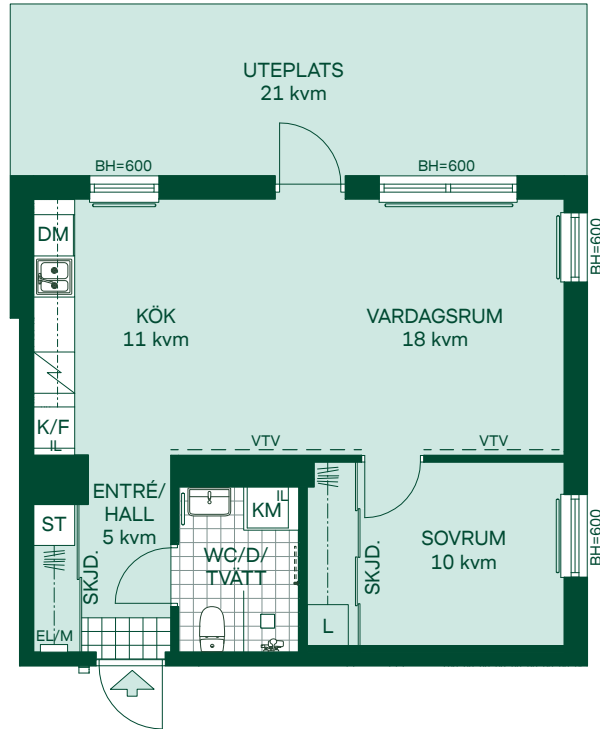

## 50 kvm 2 rum och kök

Hus: 1, 2, 3, 4

LGH: 11002, 21002, 31002, 41002

Plan: 10

Kombinerad kyl och frys

Inbyggnadshäll m. ugn

Diskmaskin

Kombimaskin

Förberett för handdukstork

Vågg förstärkt för TV

SKALA 1:100

Med reservation för eventuella ändringar.

ARONIA I SÄTRA

# 50 kvm 2 rum och kök

Hus: 1, 2, 3, 4  
 LGH: 11003, 21003, 31003, 41003  
 Plan: 10

- K/F Kombinerad kyl och frys
- DM Diskmaskin
- KM Kombimaskin
- G Garderob
- ST Städskåp
- L Linneskåpsinredning
- BH Bröstningshöjd
- UT Elcentral/Mediaskåp
- SKJD. Skjutdörrsgarderob
- IL Inspektionsslucka
- Radiator
- Förberett för handduktork
- VTV Vagg förstärkt för TV