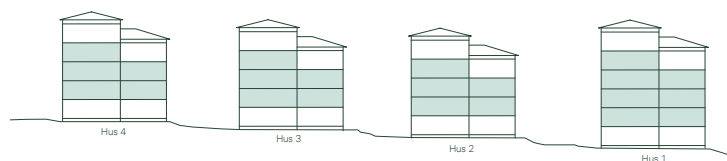

Bröstningshöjd

Elcentral/Mediaskåp

Skjutdörrsgarderob

Inspektionslucka

Radiator

Förberett för handdukstork

Vvägg förstärkt för TV

SKALA 1:100