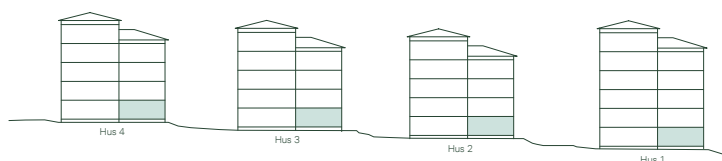

SKALA 1:100

Med reservation för eventuella ändringar.