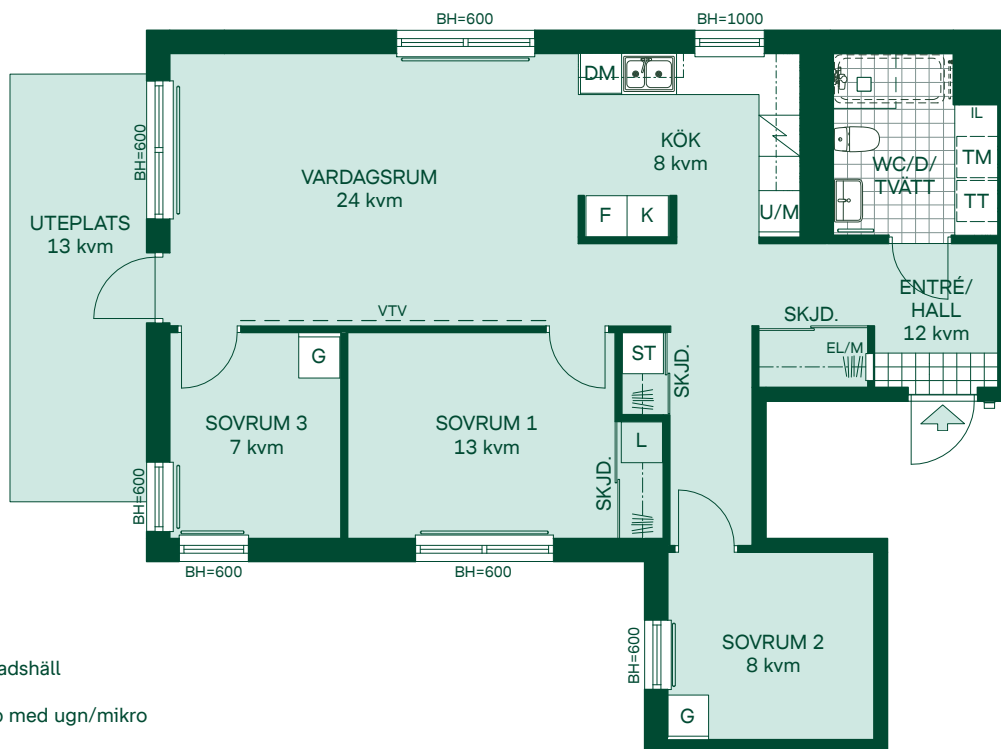

SKALA 1:100

Med reservation för eventuella ändringar.

ARONIA I SÄTRA

# 84 kvm 4 rum och kök

Hus: 1, 2, 3, 4  
 LGH: 11001, 21001, 31001, 41001  
 Plan: 10

- K Kyl
- F Frys
- / Inbyggnadshäll
- U/M Högskåp med ugn/mikro
- DM Diskmaskin
- TM Tvättmaskin
- TT Torktumlare
- G Garderob
- ST Städskåpsinredning
- L Linneskåpsinredning
- BH Bröstningshöjd
- EL/M Elcentral/Mediaskåp
- SKJD. Skjutdörrsgarderob
- IL Inspektionsslucka
- Radiator
- Förberett för handdukstork
- VTV Vägg förstärkt för TV