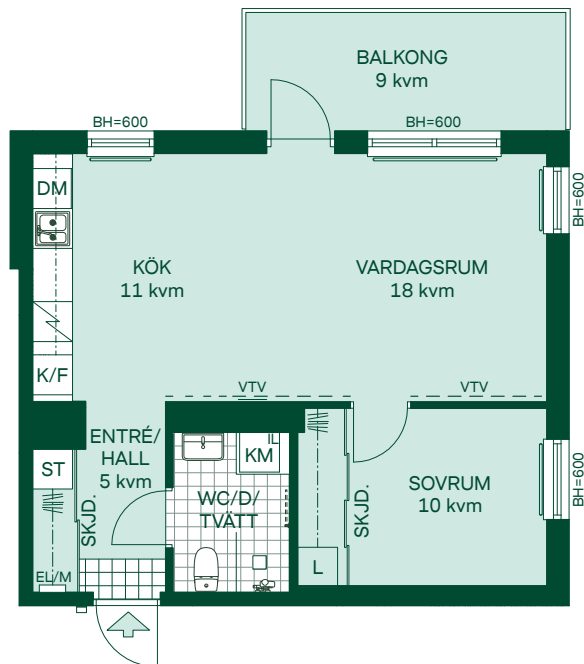

ARONIA I SÄTRA

50 kvm 2 rum och kök

Hus: 1, 2, 3, 4

LGH: 11102, 11103, 11202, 11203, 11302, 11303, 11403,
21102, 21103, 21202, 21203, 21303, 31102, 31103,
31202, 31203, 31303, 41102, 41103, 41202, 41203,
41303

Plan: 11, 12, 13, 14

Kombinerad kyl och frys

Inbyggnadshäll m. ugn

Diskmaskin

Kombimaskin

Garderob

Städsåp

Linnesåpsinredning

Bröstningshöjd

Elcentral/Mediaskåp

Skjutdörrsgarderob

Inspektionslucka

Radiator

Förberett för handdukstork

Vvägg förstärkt för TV