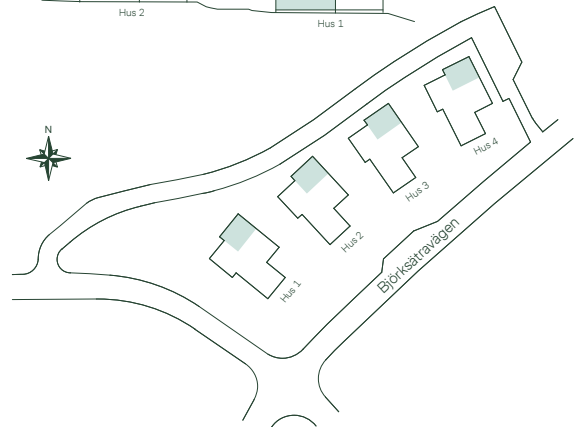

SKALA 1:100

Med reservation för eventuella ändringar.