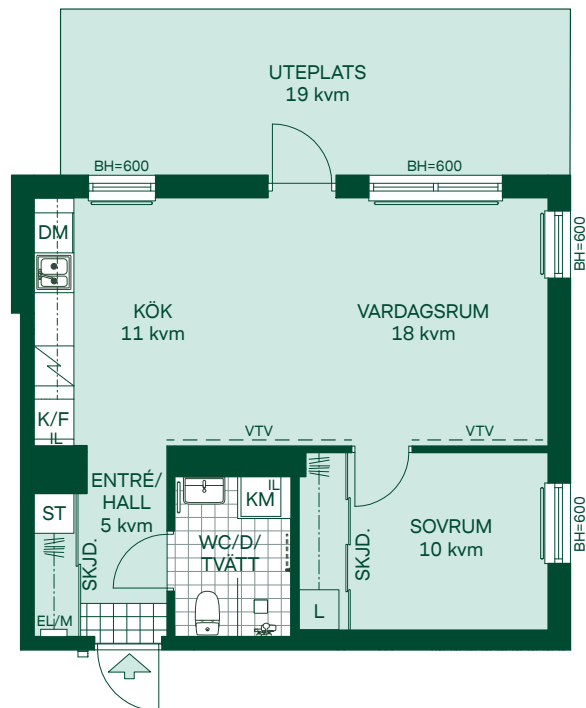

# 34 kvm 1 rum och kök

Hus: 1, 2, 3, 4

LGH: 11104, 11204, 11304, 11404, 21104, 21204, 21304,  
31104, 31204, 31304, 41104, 41204, 41304

Plan: 11, 12, 13, 14

- K/F Kombinerad kyl och frys
- / Inbyggnadshäll m. ugn
- KM Kombimaskin
- G Garderob
- ST Städskåp
- L Linneskåp
- BH Bröstningshöjd
- EL/M Elcentral/Mediaskåp
- SKJD. Skjutdörrsgarderob
- IL Inspektionsslucka
- Radiator
- Förberett för handduktork
- VTV Vägg förstärkt för TV

SKALA 1:100

Med reservation för eventuella ändringar.

ARONIA I SÄTRA

## 50 kvm 2 rum och kök

Hus: 1, 2, 3, 4

LGH: 11002, 21002, 31002, 41002

Plan: 10

Kombinerad kyl och frys

Inbyggnadshäll m. ugn

Diskmaskin

Kombimaskin