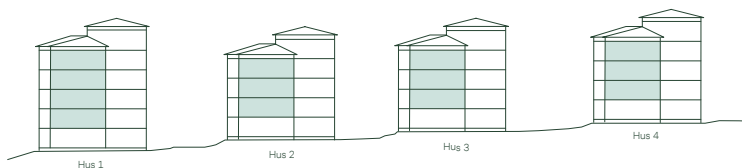

### 3 rum och kök

Hus: 1, 2, 3, 4

LGH: 11101, 11201, 11301, 11401, 21101, 21201, 21301,  
31101, 31201, 31301, 41101, 41201, 41301

Plan: 11, 12, 13, 14

- K Kyl
- F Frys
- / Inbyggnadshäll
- U/M Högsåp med ugn/mikro
- DM Diskmaskin
- TM Tvättmaskin
- TT Torktumlare
- G Garderob
- ST Städskåp
- L Linneskåpsinredning
- BH Bröstningshöjd
- EL/M Elcentral/Mediaskåp
- SKJD. Skjutdörrsgarderob
- KLK Klädkammare
- IL Inspektionslucka
- Radiator
- Förberett för handdukstork
- VTV Vagg förstärkt för TV