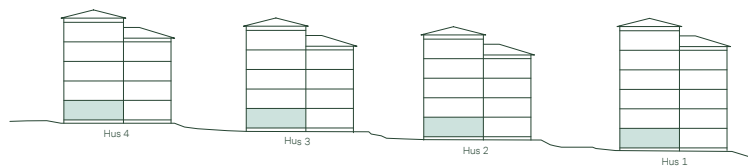

# 50 kvm 2 rum och kök

Hus: 1, 2, 3, 4  
 LGH: 11003, 21003, 31003, 41003  
 Plan: 10

- K/F Kombinerad kyl och frys
- DM Diskmaskin
- KM Kombimaskin
- G Garderob
- ST Städskåp
- L Linneskåpsinredning
- BH Bröstningshöjd
- UT Elcentral/Mediaskåp
- SKJD. Skjutdörrsgarderob
- IL Inspektionsslucka
- Radiator
- Förberett för handduktork
- VTV Vagg förstärkt för TV