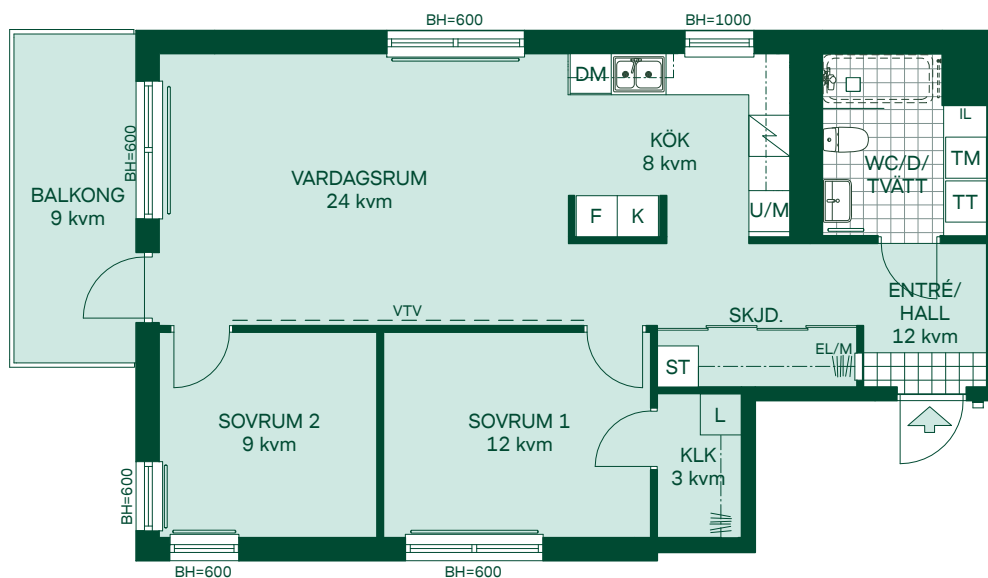

ARONIA I SÄTRA

76 kvm

3 rum och kök

Hus: 1, 2, 3, 4

LGH: 11101, 11201, 11301, 11401, 21101, 21201, 21301,
31101, 31201, 31301, 41101, 41201, 41301

Plan: 11, 12, 13, 14

- K Kyl
- F Frys
- / Inbyggnadshäll
- U/M Högsåp med ugn/mikro
- DM Diskmaskin
- TM Tvättmaskin
- TT Torktumlare
- G Garderob
- ST Städskåp
- L Linneskåpsinredning
- BH Bröstningshöjd
- EL/M Elcentral/Mediaskåp
- SKJD. Skjutdörrsgarderob
- KLK Klädkammare
- IL Inspektionslucka
- Radiator
- Förberett för handdukstork
- VTV Vagg förstärkt för TV