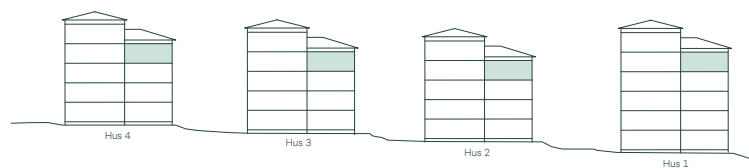

## 2 rum och kök

Hus: 1, 2, 3, 4

LGH: 11402, 21302, 31302, 41302

Plan: 13, 14

- K/F Kombinerad kyl och frys
- DM Diskmaskin
- KM Kombimaskin
- G Garderob
- ST Städsåp
- L Linnesåpsinredning
- BH Bröstningshöjd
- UT Elcentral/Mediaskåp
- SKJD. Skjutdörrsgarderob
- IL Inspektionslucka
- Radiator
- Förberett för handdukstork
- VTV Vågg förstärkt för TV