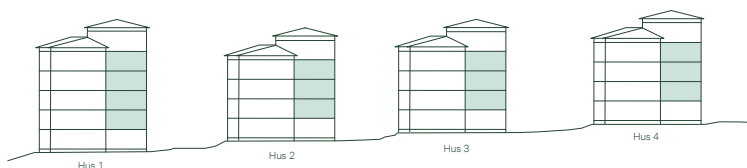

## Aronia i Sätra

PLANRITNINGAR

ARONIA I SÄTRA

# 34 kvm 1 rum och kök

Hus: 1, 2, 3, 4

LGH: 11104, 11204, 11304, 11404, 21104, 21204, 21304,  
31104, 31204, 31304, 41104, 41204, 41304

Plan: 11, 12, 13, 14

- K/F Kombinerad kyl och frys
- / Inbyggnadshäll m. ugn
- KM Kombimaskin
- G Garderob
- ST Städskåp
- L Linneskåp
- BH Bröstningshöjd
- EL/M Elcentral/Mediaskåp
- SKJD. Skjutdörrsgarderob
- IL Inspektionsslucka
- Radiator
- Förberett för handduktork
- VTV Vägg förstärkt för TV

## 50 kvm 2 rum och kök

Hus: 1, 2, 3, 4

LGH: 11002, 21002, 31002, 41002

Plan: 10

Kombinerad kyl och frys

Inbyggnadshäll m. ugn

Diskmaskin

Kombimaskin