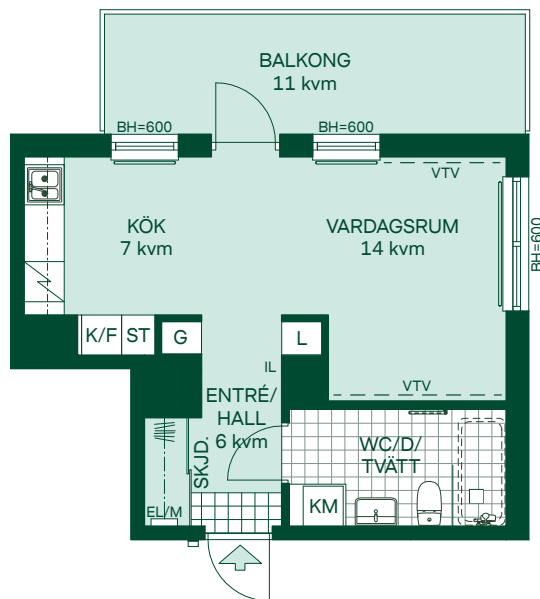

## Aronia i Sätra

PLANRITNINGAR

ARONIA I SÄTRA

# 34 kvm 1 rum och kök

Hus: 1, 2, 3, 4

LGH: 11104, 11204, 11304, 11404, 21104, 21204, 21304,  
31104, 31204, 31304, 41104, 41204, 41304

Plan: 11, 12, 13, 14

- K/F Kombinerad kyl och frys
- / Inbyggnadshäll m. ugn
- KM Kombimaskin
- G Garderob
- ST Städskåp
- L Linneskåp
- BH Bröstningshöjd
- EL/M Elcentral/Mediaskåp
- SKJD. Skjutdörrsgarderob
- IL Inspektionsslucka
- Radiator
- Förberett för handduktork
- VTV Vägg förstärkt för TV

## 50 kvm 2 rum och kök

Hus: 1, 2, 3, 4

LGH: 11002, 21002, 31002, 41002

Plan: 10

Kombinerad kyl och frys

Inbyggnadshäll m. ugn

Diskmaskin

Kombimaskin